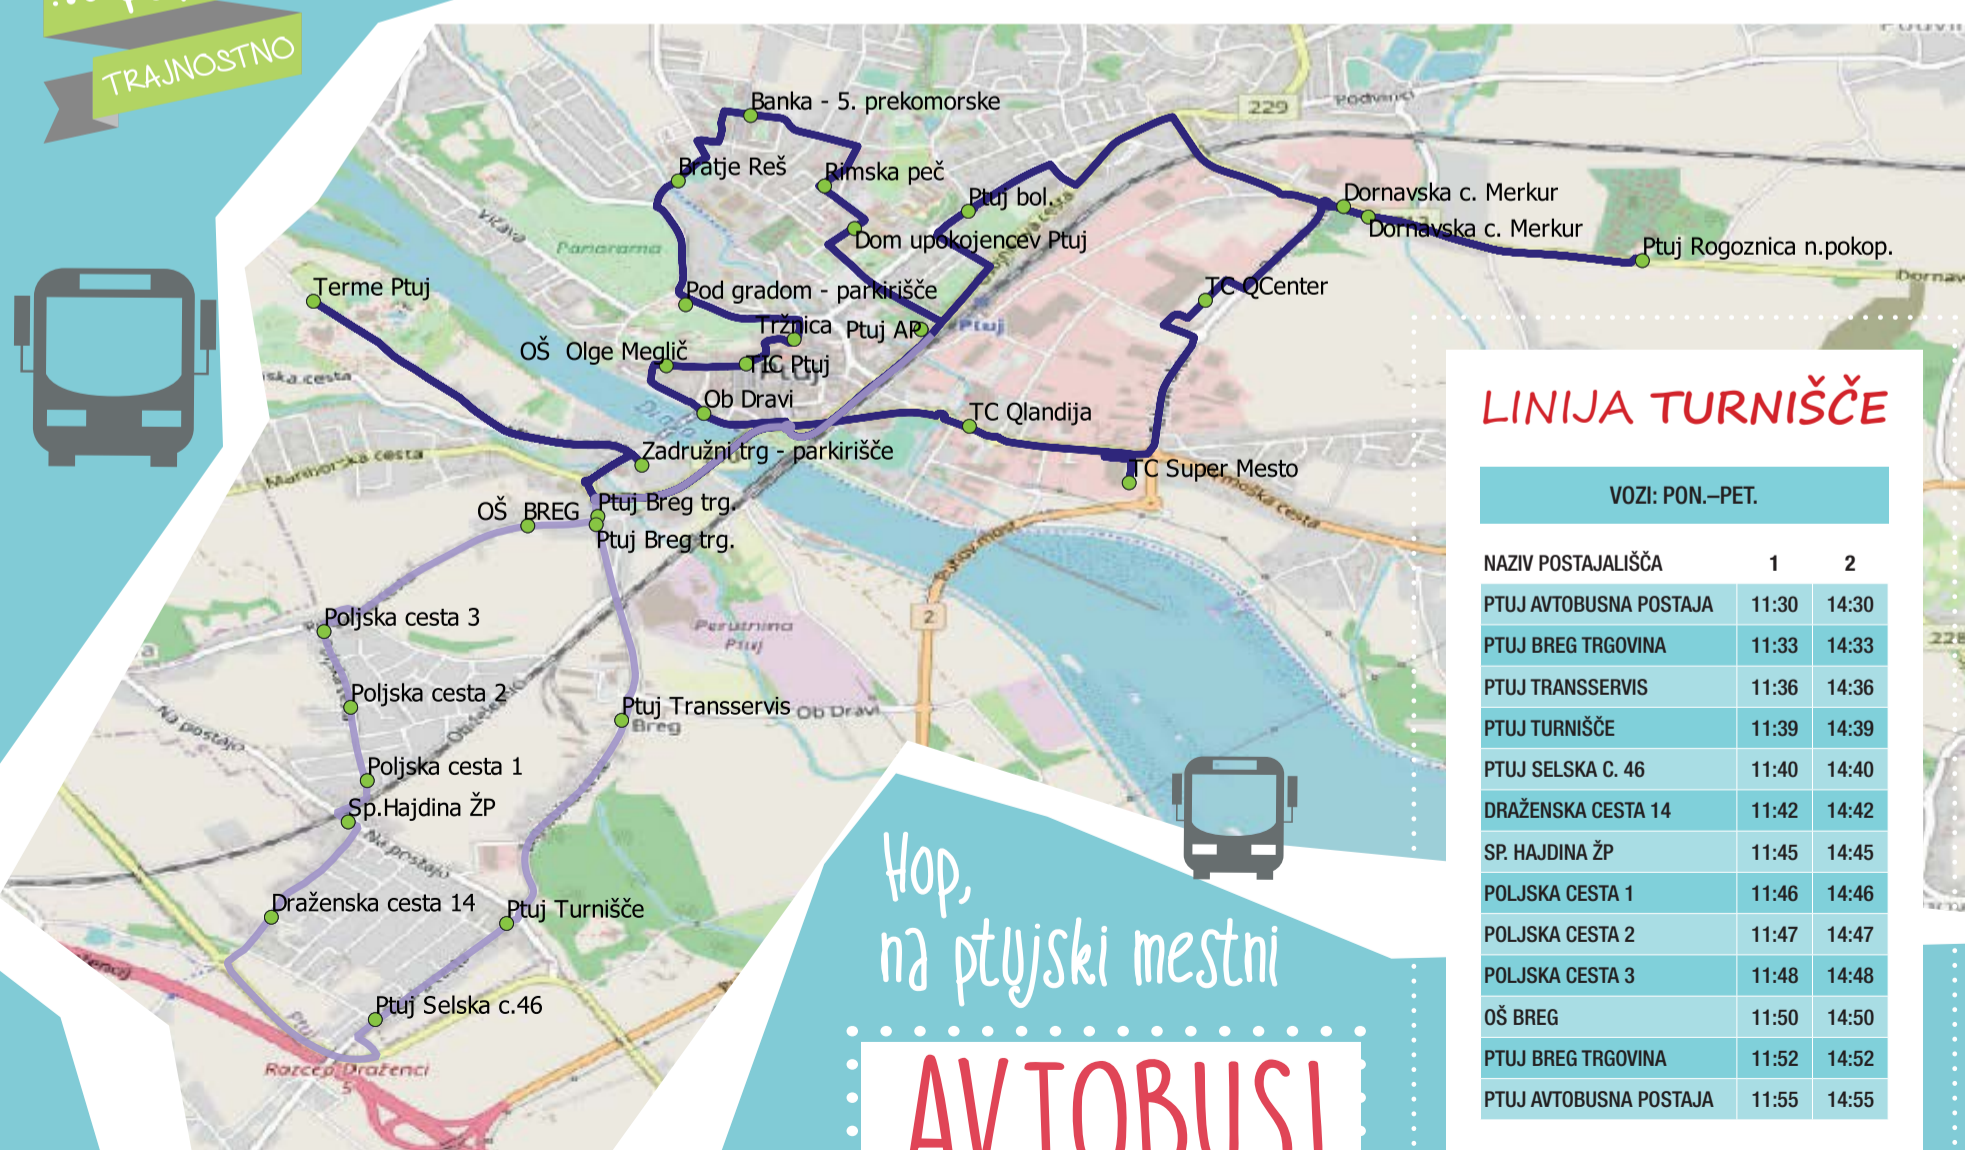

# Z MESTNIM AVTOBUSOM TUDINA TURNIŠČE

S 1. 7. 2021 smo ponovno pričeli izvajati mestni avtobusni promet. K obstoječi liniji »mestno jedro« se je dodatno uvedla nova linija »Turnišče«, ki se izvaja na relaciji AP Ptuj-Zagrebška cesta-Selska cesta-Draženska cesta-Poljska cesta-Breg-AP Ptuj.

## POTEK LINIJ MESTNO JEDRO IN TURNIŠČE

... POTUJ...  
TRAJNOSTNO

Hop,  
na ptujski mestni  
**AVTOBUS!**

### LINIJA TURNIŠČE

VOZI: PON.–PET.

NAZIV POSTAJALIŠČA	1	2
PTUJ AVTOBUSNA POSTAJA	11:30	14:30
PTUJ BREG TRGOVINA	11:33	14:33
PTUJ TRANSSEVIS	11:36	14:36
PTUJ TURNIŠČE	11:39	14:39
PTUJ SELSKA C. 46	11:40	14:40
DRAŽENSKA CESTA 14	11:42	14:42
SP. HAJDINA ŽP	11:45	14:45
POLJSKA CESTA 1	11:46	14:46
POLJSKA CESTA 2	11:47	14:47
POLJSKA CESTA 3	11:48	14:48
OŠ BREG	11:50	14:50
PTUJ BREG TRGOVINA	11:52	14:52
PTUJ AVTOBUSNA POSTAJA	11:55	14:55